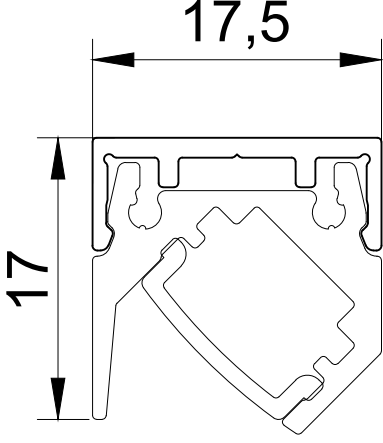

#### ÜRÜN DETAYI

GÖVDE  
PMMA kapak  
Aluminyum eloksal gövde

GERİLİM  
24 VDC