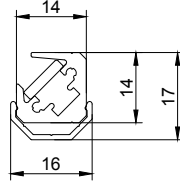

EK AKSESUARLAR

Güç kaynağı
Acil Durum Kiti

3000K

4000K

5000K

IP40

CE

RoHS